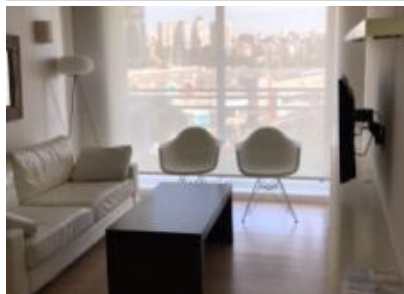

Departamento en Alquiler en Palermo Chico

Cerviño al 4700, Palermo Chico

CONSULTE PRECIO**Características**Tipo: **Departamento**Sup. Cubierta: **74m²**Antigüedad: **10años**Cant. de Baños: **2**Sup. Total: **80m²**Aspecto: **Excelente**Cant. de Habitaciones: **2**Cochera / Garage: **1**Orientación: **Oeste****Servicios****Descripción**

Excelente departamento 3 amb. AMOBLADO Y EQUIPADO con cochera en TORRE CERVIÑO NUEVO, en pleno corazón de Palermo enfrente a La Trinidad.

TORRE FULL AMENITIES ,SEGURIDAD 24HS, PISCINA CLIMATIZADA, PARQUE, GYM, SAUNA, SUM, SALA DE RELAX, PARRILLAS, LAUNDRY, JUEGOS PARA NIÑOS, ETC

Piso alto con sol y todo luz

Balcón con excelente vista al Rio

Calefacción individual por losa radiante y aire acondicionado en todos los ambientes

Aberturas con doble vidrio

Cochera fija y cubierta

Hall de entrada con placard, Living comedor con salida al balcón con increíble vista, dormitorio en suite con vestidor, 2DO dormitorio y 2DO baño completo, Cocina completa con lavadero incorporado. (Horno, Anafes, Heladera con Freezer, Microondas, Lavarropas, vajilla, etc)